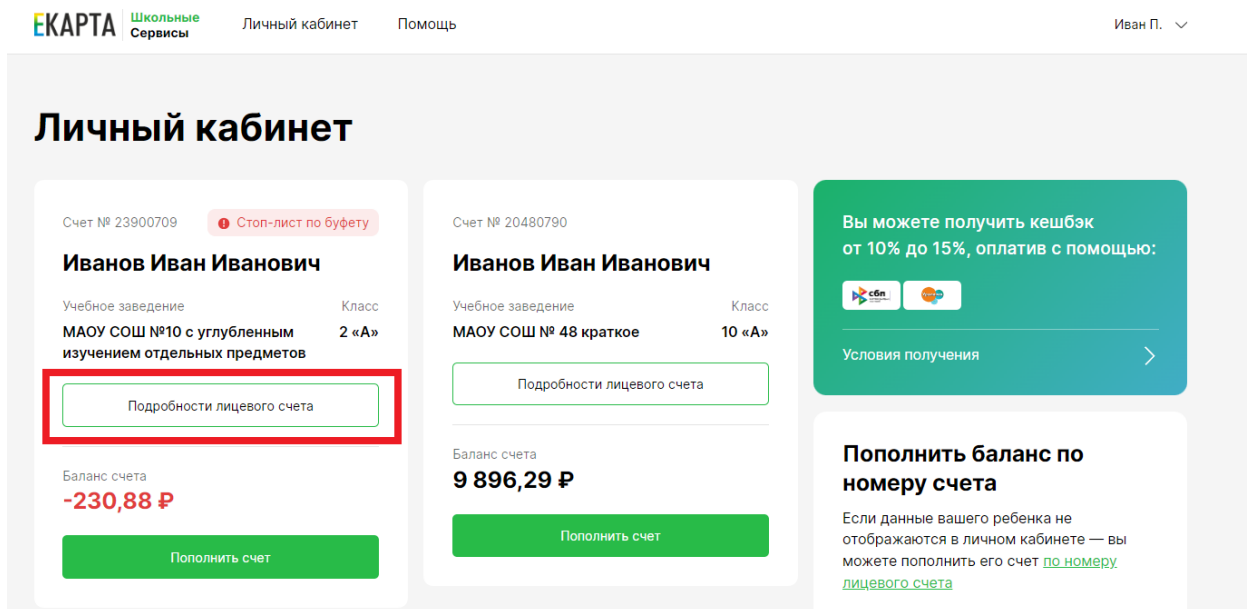

Ежедневное меню на портале

Для просмотра ежедневного меню необходимо:

1. Авторизоваться на <https://school.ekarta-ek.ru/>
2. На странице «Личный кабинет» в блоке с ЛС нажать кнопку «Подробности лицевого счета».

3. Будет выполнен переход на карточку данного ЛС.

4. На карточке отображается информация о счете и меню.

5. Если у пользователя в личном кабинете доступны несколько ЛС, то переключаться между ними можно прямо с карточки, используя стрелочки в блоке с информацией о счете.
6. По умолчанию отображается меню на текущий день. Выбрать другой день можно по нажатию на календарь в блоке с меню. Можно выбрать любой день в прошлом, начиная с 01.01.2024. Если доступно меню на один или более дней в будущем, то в календаре эти дни будут отрисованы черным шрифтом и доступны для выбора, иначе – серым и недоступны. Возможность отображения меню на будущее зависит от загрузки и согласования меню поставщиками питания.