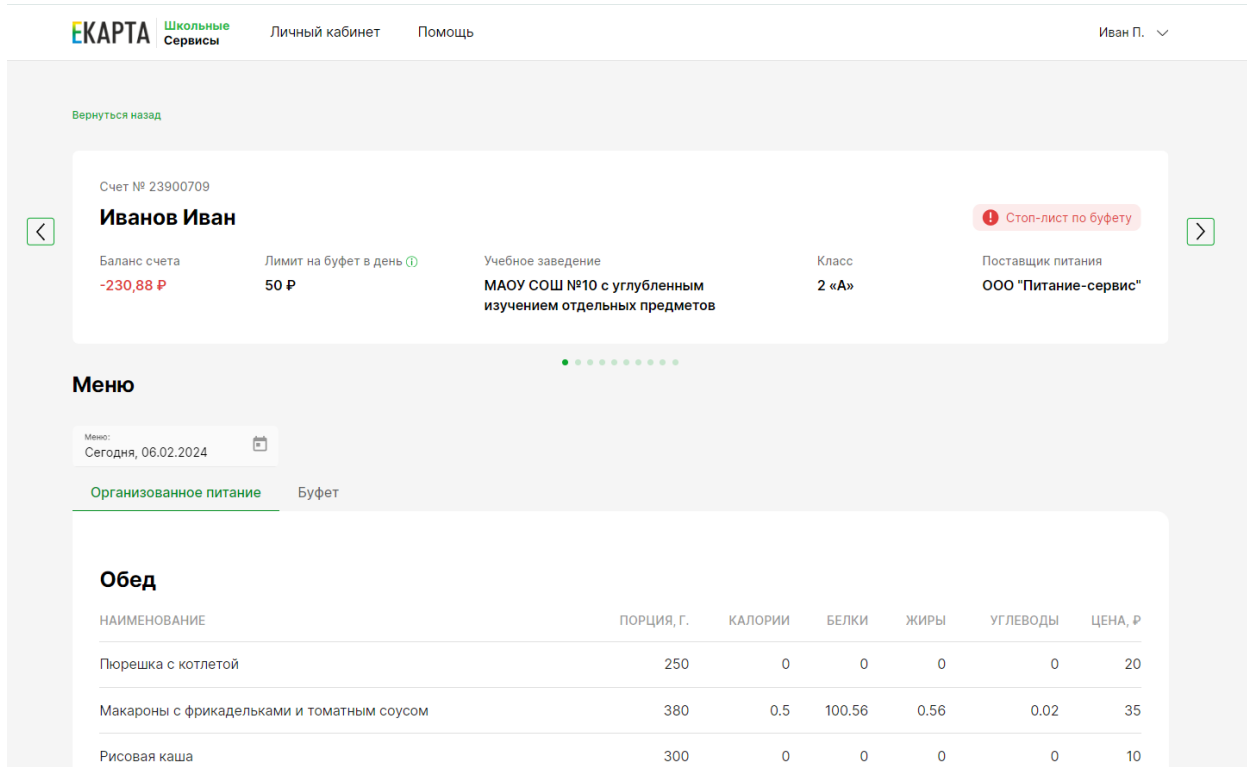

Ежедневное меню на портале

Для просмотра ежедневного меню необходимо:

1. Авторизоваться на <https://school.ekarta-ek.ru/>
2. На странице «Личный кабинет» в блоке с ЛС нажать кнопку «Подробности лицевого счета».

3. Будет выполнен переход на карточку данного ЛС.

4. На карточке отображается информация о счете и меню.

5. Если у пользователя в личном кабинете доступны несколько ЛС, то переключаться между ними можно прямо с карточки, используя стрелочки в блоке с информацией о счете.
6. По умолчанию отображается меню на текущий день. Выбрать другой день можно по нажатию на календарь в блоке с меню. Можно выбрать любой день в прошлом, начиная с 01.01.2024. Если доступно меню на один или более дней в будущем, то в календаре эти дни будут отрисованы черным шрифтом и доступны для выбора, иначе – серым и недоступны. Возможность отображения меню на будущее зависит от загрузки и согласования меню поставщиками питания.